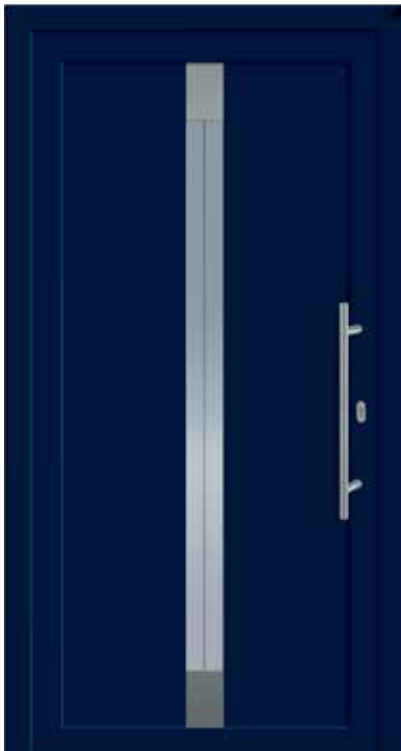

- Crèmewit
- Gezandstraald motief Y947 op blank glas

EXCLUSIVE 4

Buiten RVS applicaties
Binnen ornament in RVS look

- Staalblauw houtnerf
- Gezandstraald motief Y947 op blank glas

EXCLUSIVE 5 Vleugeloverdekkend